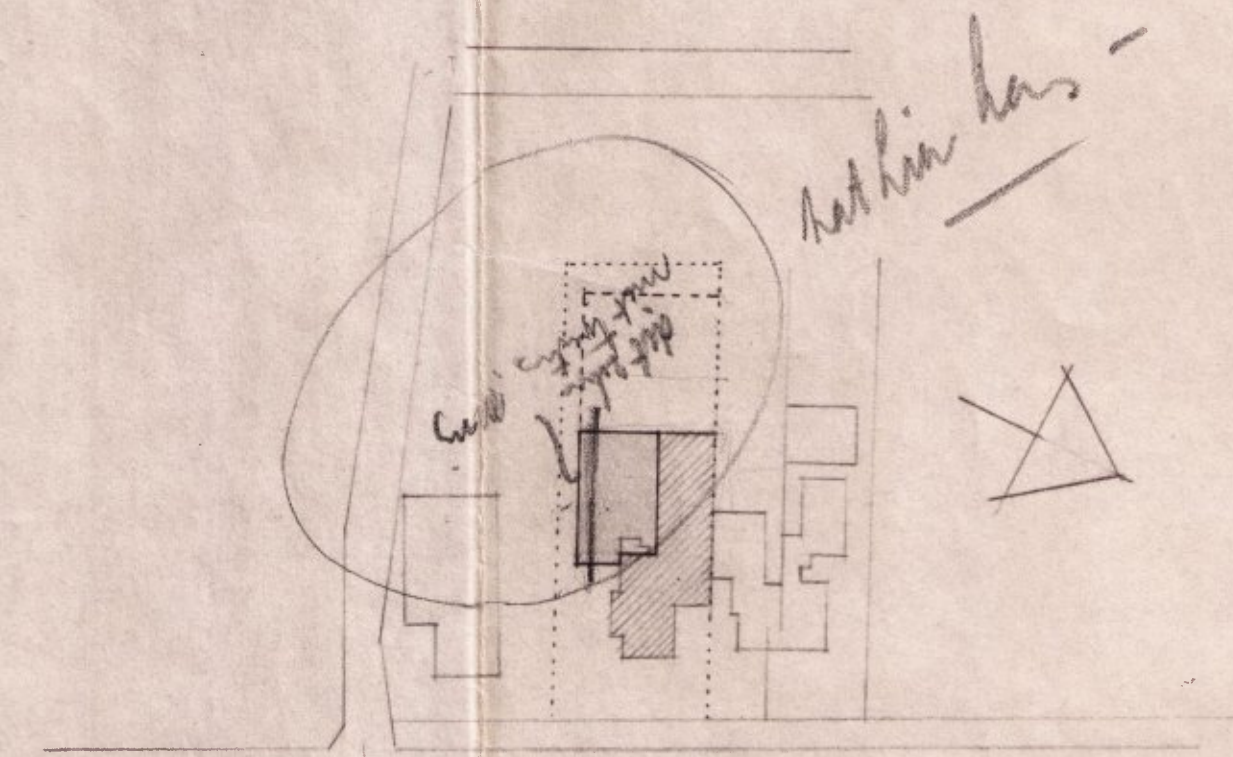

dwarsdoorsnede

langsdoorsnede.

magazijn.

gardenabe.

zuidzijde.

oostzijde.

het hier has -

kad. gem. Haren sectie m, no. 6586.
situatie schaal 1:1000.

32/59

ARCHITECTENBUREAU VAN LINGE		TEKENING
E. VAN LINGE ARCH. IR. A. VAN LINGE B.I.		
WERK: n.v. I.S.I.		59-03-A.
BETR: uitbreiding magazijn.		
GET.: o.	DAT.: 3 febr. '59.	
		SCHAAL 1:100.

Voorloopige map!