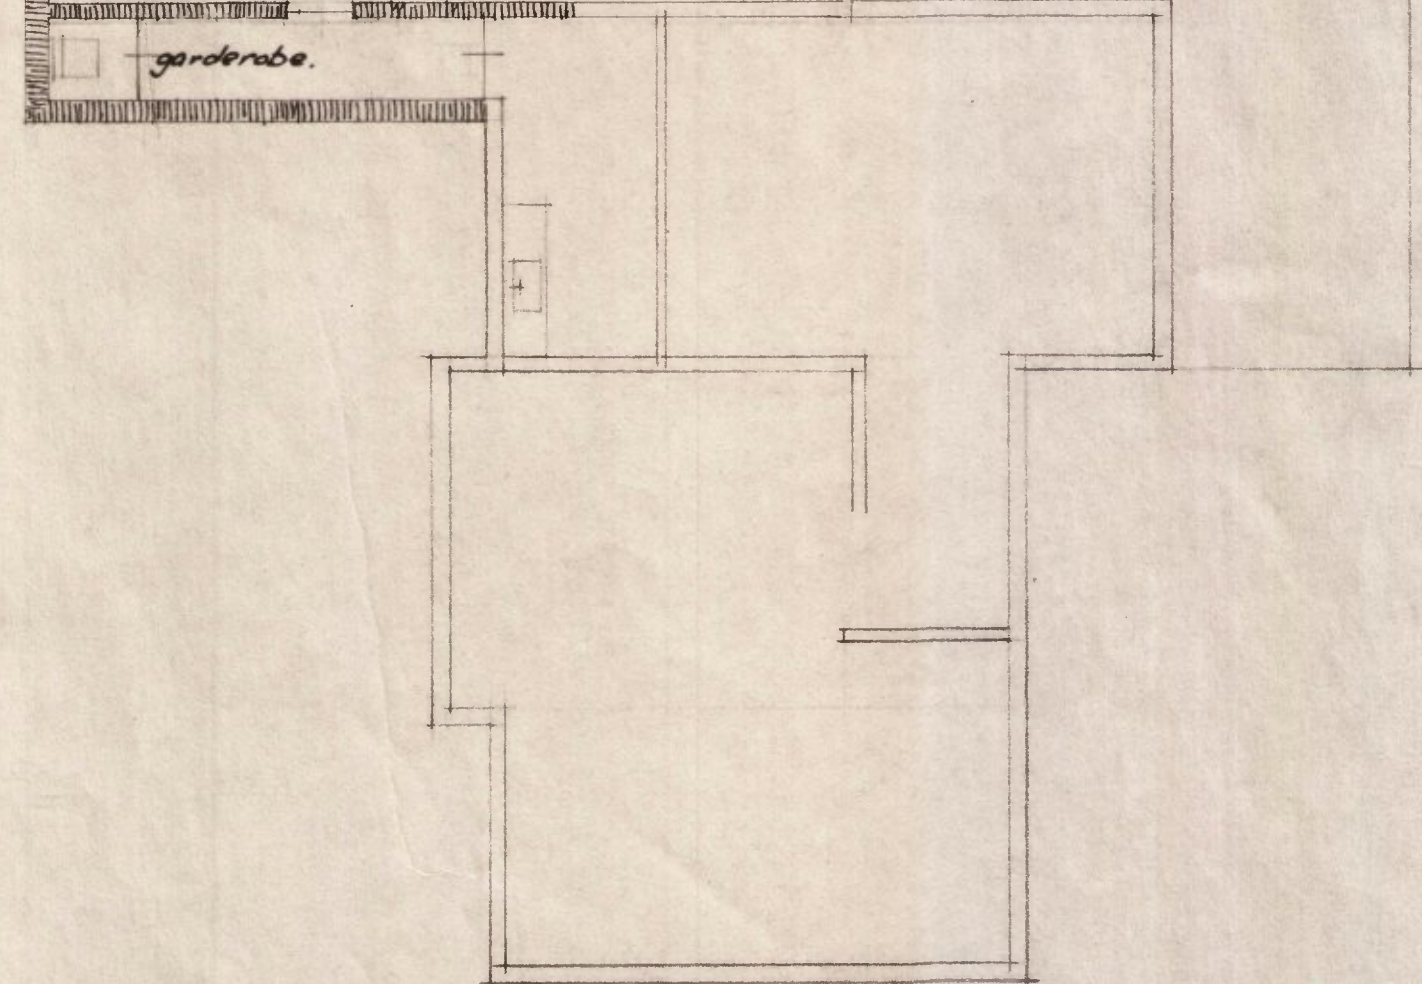

dwarsdoorsnede

langsdoorsnede.

magazijn.

gardenabe.

zuidzijde.

oostzijde.

het hier has -

kad. gem. Haren sectie m, no. 6586.
situatie schaal 1:1000.

32/59

ARCHITECTENBUREAU VAN LINGE		TEKENING
E. VAN LINGE ARCH. IR. A. VAN LINGE B.I.		
WERK: n.v. I.S.I.		59-03-A.
BETR: uitbreiding magazijn.		
GET.: o.	DAT.: 3 febr. '59.	
		SCHAAL 1:100.

Voorloopige map!