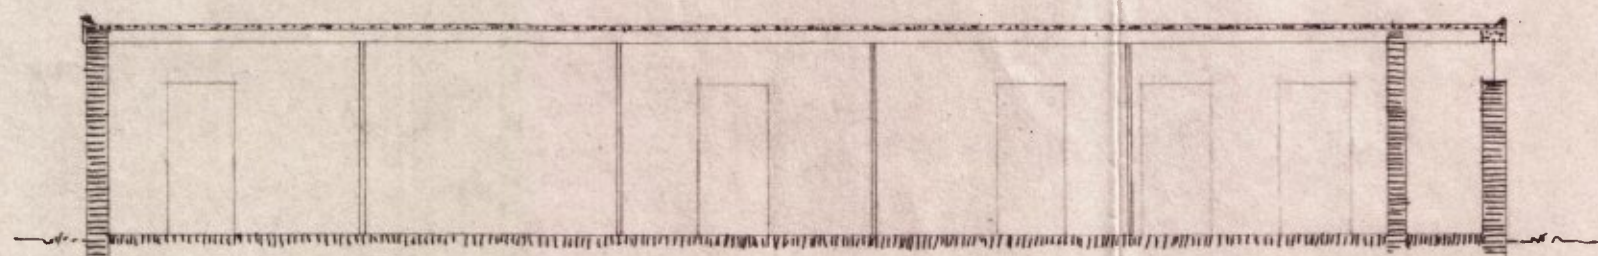

dwarsdoorsnede

langsdoorsnede.

magazijn.

gardenabe.

zuidzijde.

oostzijde.

het hier has -

kad. gem. Haren sectie m, no. 6586.
situatie schaal 1:1000.

32/59

ARCHITECTENBUREAU VAN LINGE		TEKENING
E. VAN LINGE ARCH. IR. A. VAN LINGE B.I.		
WERK: n.v. I.S.I.		59-03-A.
BETR: uitbreiding magazijn.		
GET.: o.	DAT.: 3 febr. '59.	
		SCHAAL 1:100.

Voorloopige map!